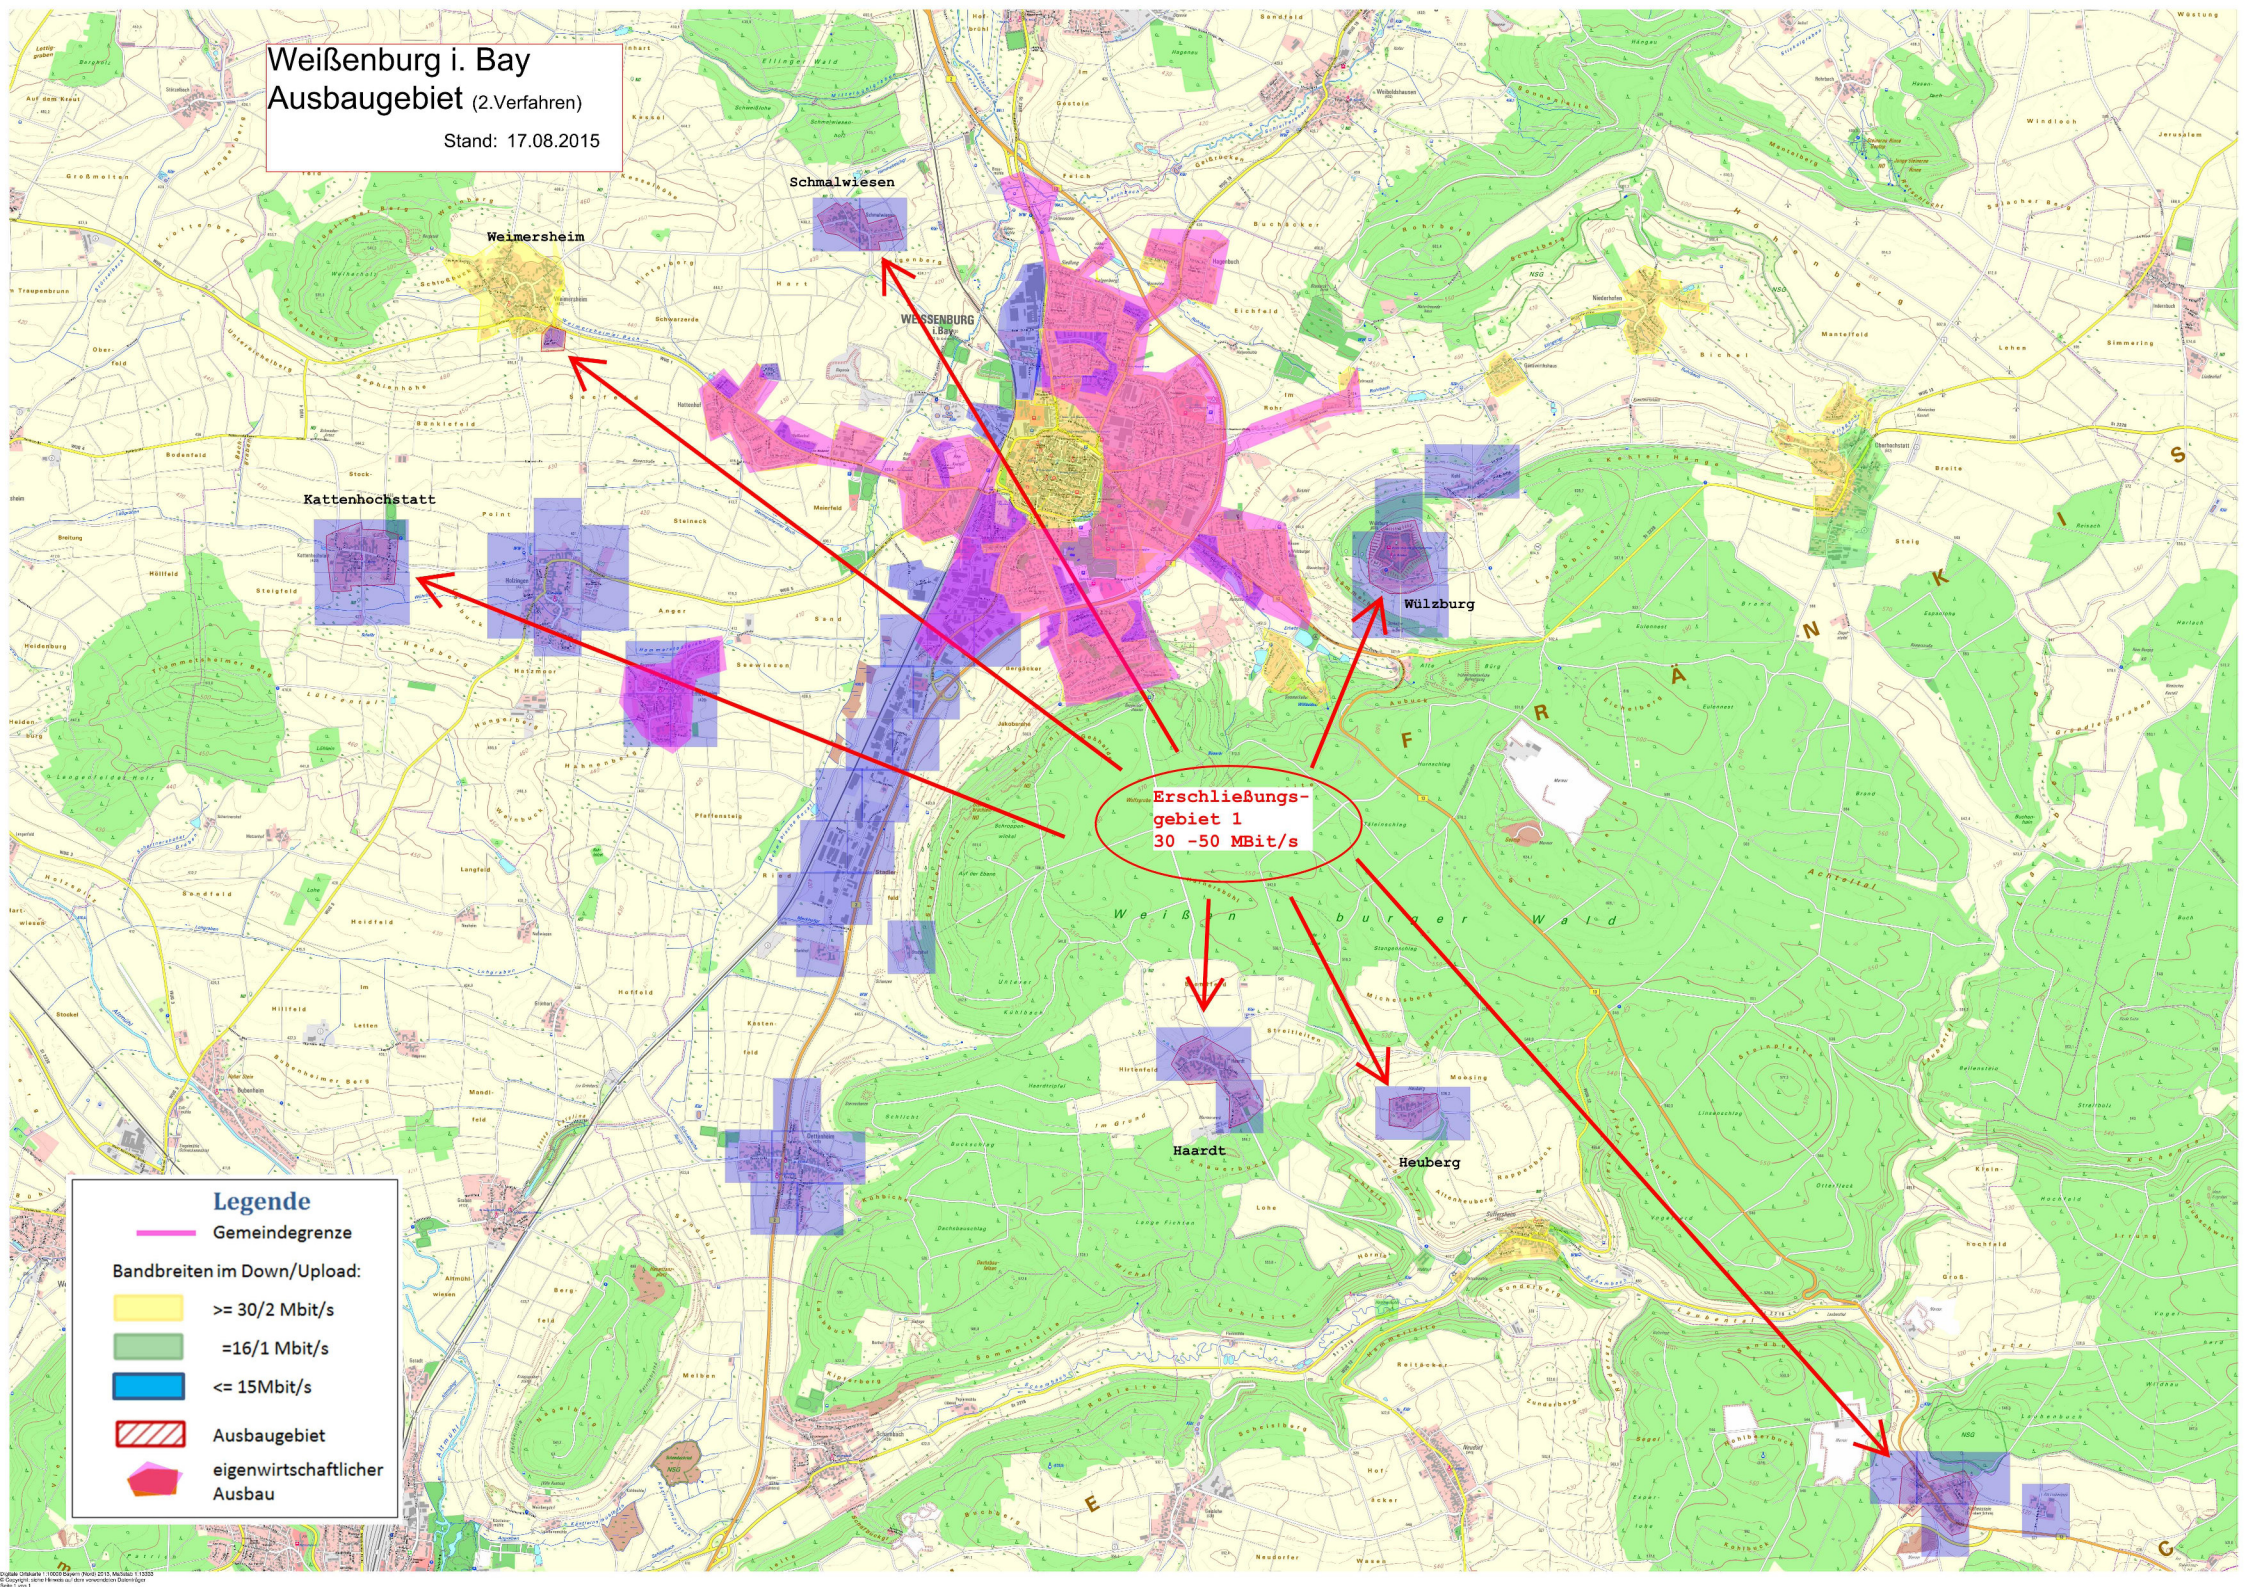

# Weißenburg i. Bay Ausbaugesbiet (2.Verfahren)

Stand: 17.08.2015

## Legende

-  Gemeindegrenze
- Bandbreiten im Down/Upload:
  -   $\geq 30/2$  Mbit/s
  -   $\leq 16/1$  Mbit/s
  -   $\leq 15$  Mbit/s
-  Ausbaugesbiet
-  eigenwirtschaftlicher Ausbau

Erschließungs-  
gebiet 1  
30 -50 Mbit/s